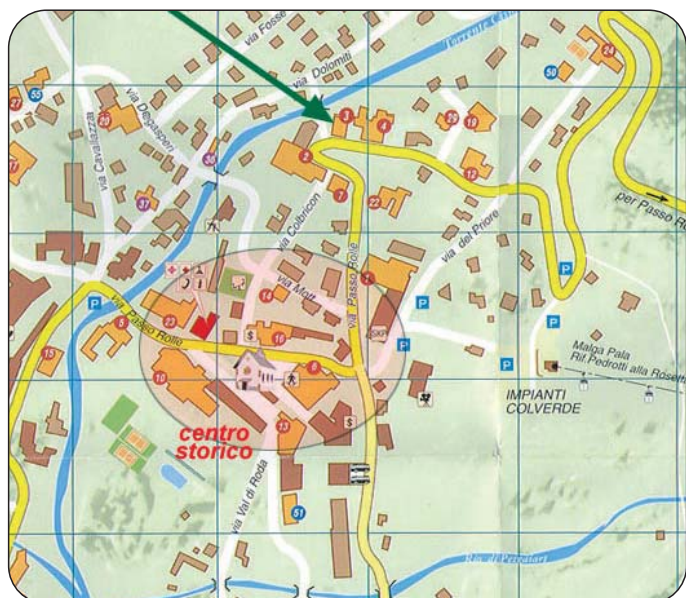

Percorso consigliato

Autostrade

A22 Uscita Ora	San Martino di C. - Km 68	Tonadico - Km 81
A22 Uscita Trento	San Martino di C. - Km 115	Tonadico - Km 101
A4 Padova Nord	San Martino di C. - Km 146	Tonadico - Km 132
A31 Dueville	San Martino di C. - Km 107	Tonadico - Km 93

Aeroporti

Venezia	San Martino di C. - Km 128	Tonadico - Km 114
Verona	San Martino di C. - Km 172	Tonadico - Km 158
Bolzano	San Martino di C. - Km 83	Tonadico - Km 97

Ferrovie

Feltre	San Martino di C. - Km 48	Tonadico - Km 34
Trento	San Martino di C. - Km 112	Tonadico - Km 98
Padova	San Martino di C. - Km 119	Tonadico - Km 105

Città

Venezia	San Martino di C. - Km 157	Tonadico - Km 143
Bologna	San Martino di C. - Km 236	Tonadico - Km 222
Milano	San Martino di C. - Km 330	Tonadico - Km 316
Firenze	San Martino di C. - Km 342	Tonadico - Km 328
Roma	San Martino di C. - Km 623	Tonadico - Km 629
Innsbruck	San Martino di C. - Km 189	Tonadico - Km 203
Monaco di Baviera	San Martino di C. - Km 348	Tonadico - Km 334